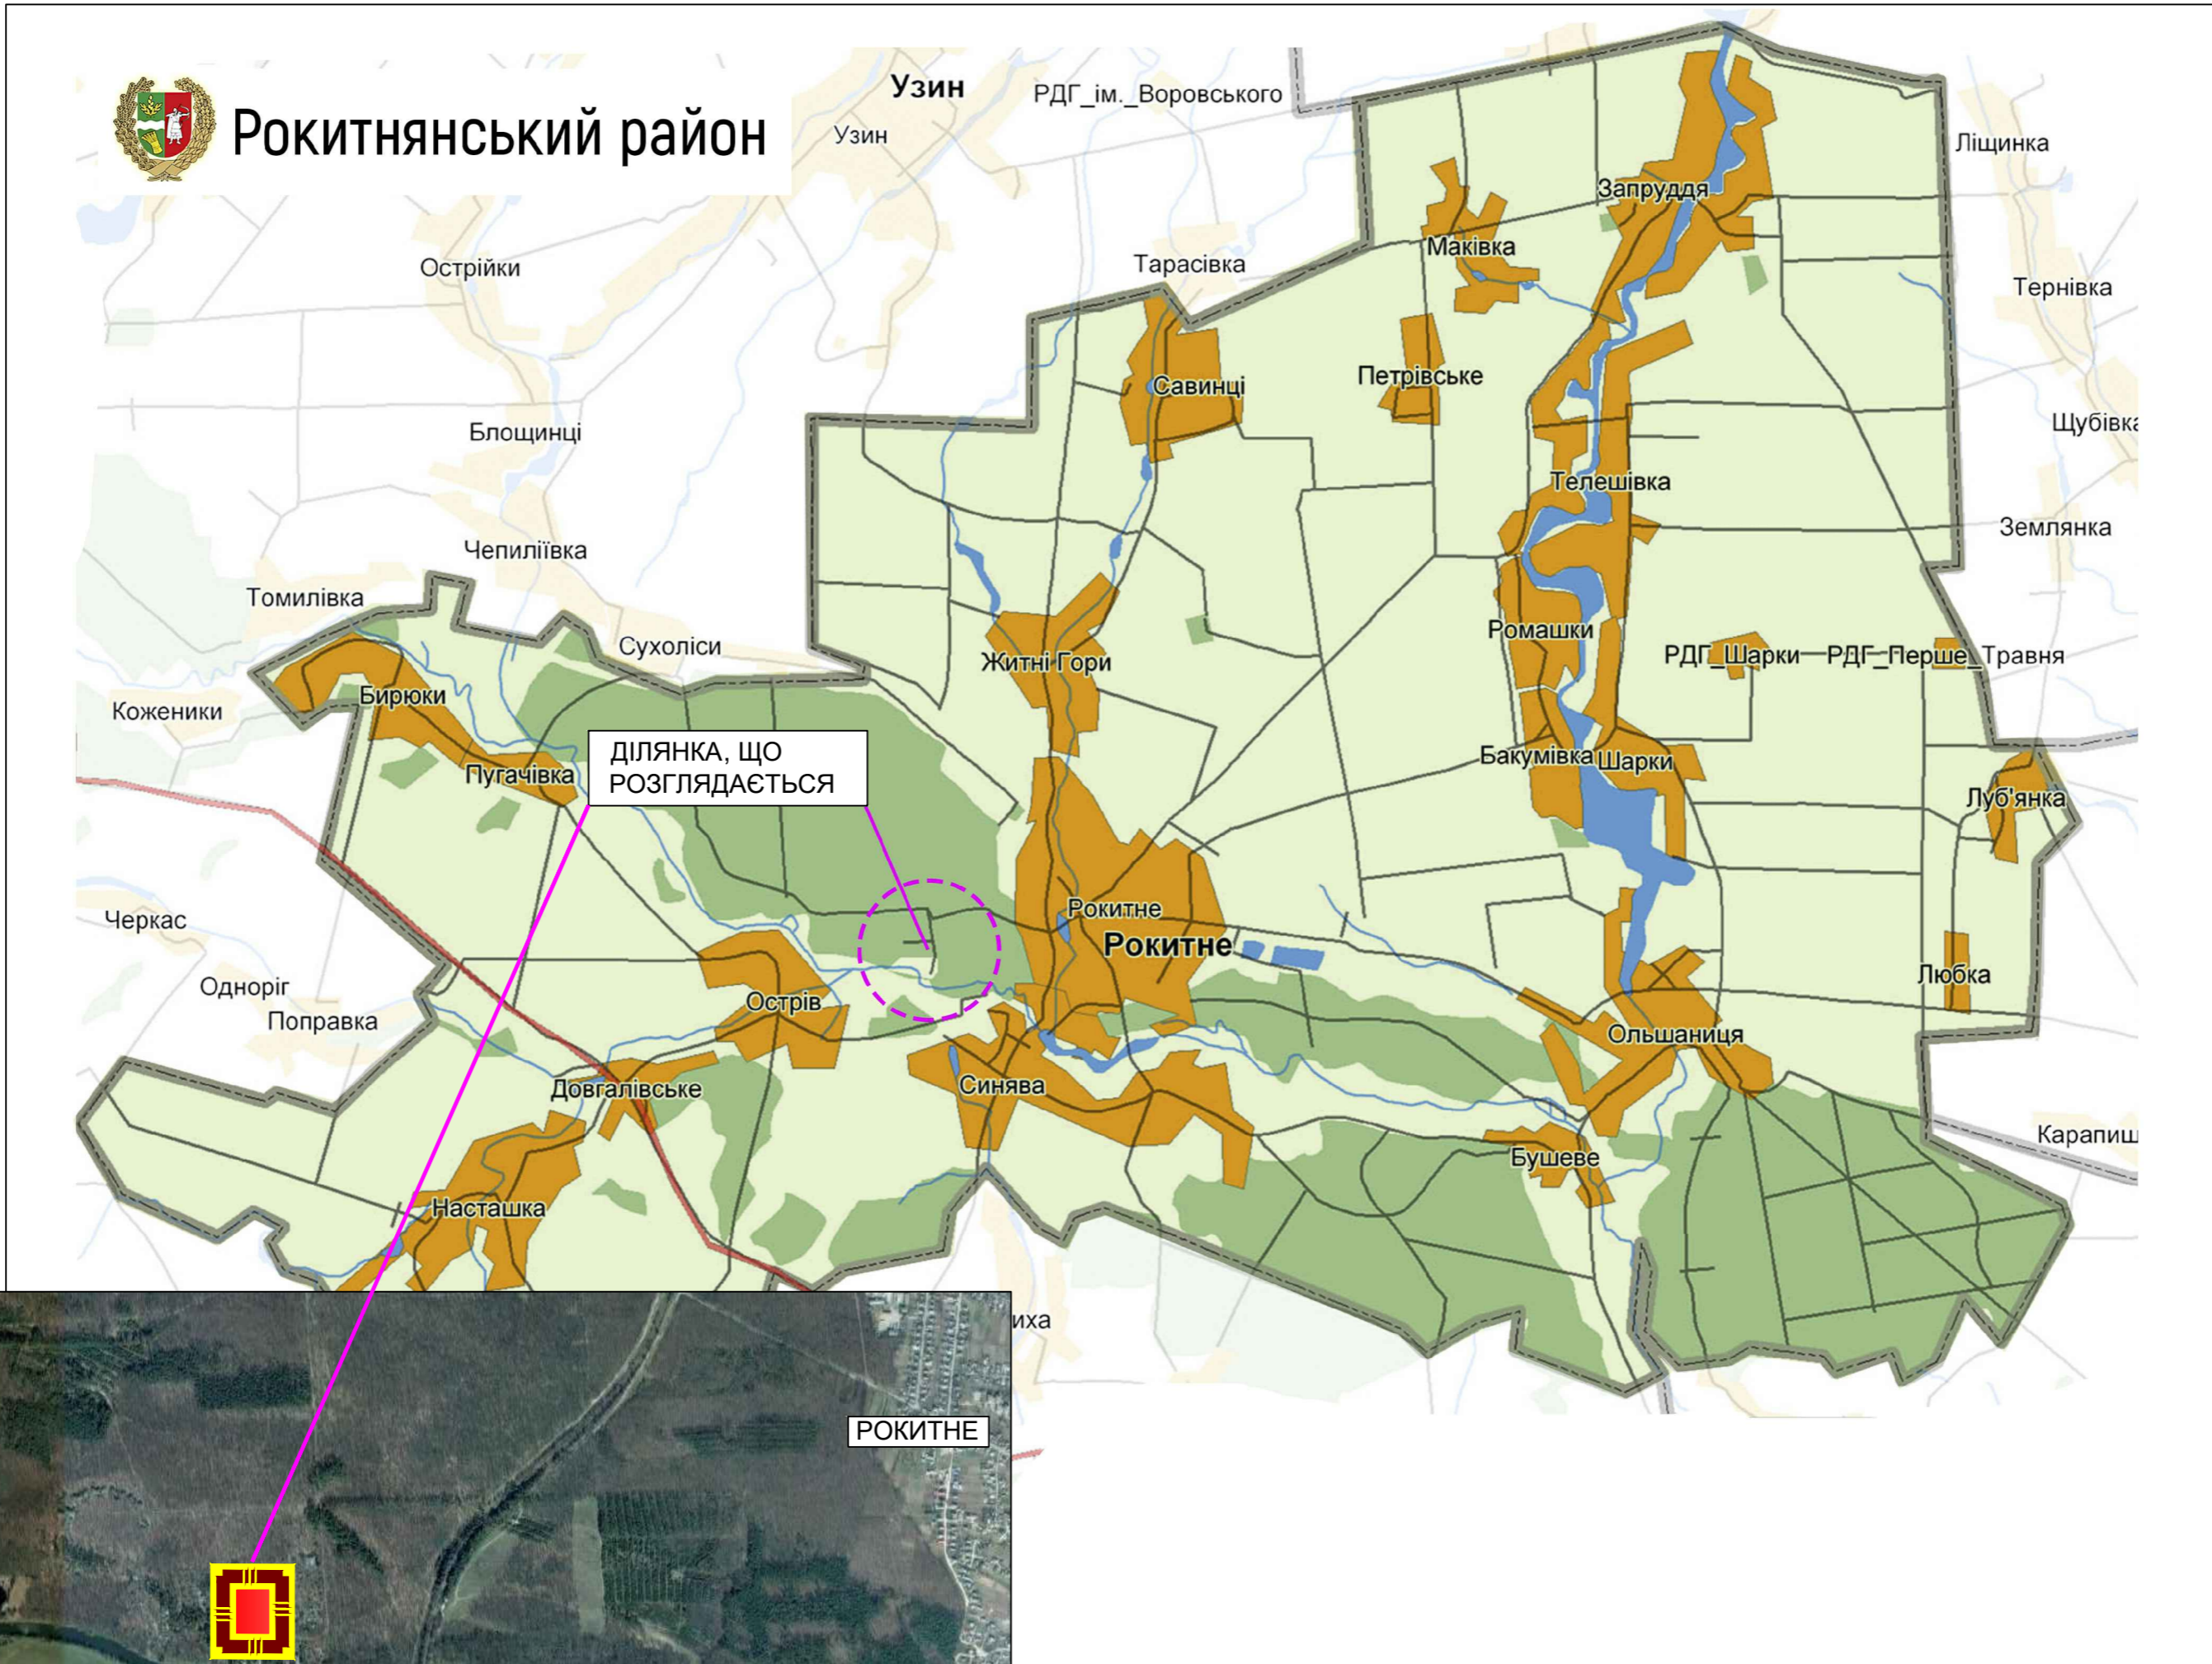

Рокитнянський район

Інв. № оригінал
 Підпис і дата
 Взам. інв. №

РОКИТНЯНСЬКА СЕЛИЩНА РОКИТНЯНСЬКИЙ РАЙОНУ КИЇВСЬКОЇ ОБЛАСТІ								
Змін.	Кільк.	Аркуш	№ док.	Підпис	Дата	Стадія	Аркуш	Аркушів
						ДЕТАЛЬНИЙ ПЛАН ТЕРИТОРІЇ ТОВ "УДС", ЗА МЕЖАМИ СМТ РОКИТНЕ	ДП	1 6
Директор	Заболотний О.О.				2017 р.	СХЕМА РОЗТАШУВАННЯ ТЕРИТОРІЇ У ПЛАНУВАЛЬНІЙ СТРУКТУРІ РАЙОНУ	ТОВ "КІВЗЕМСЕРВІС"	
ГАП	Несененко С.В.							
Розробив	Бондар В.П.							
Перевірив	Несененко С.В.							