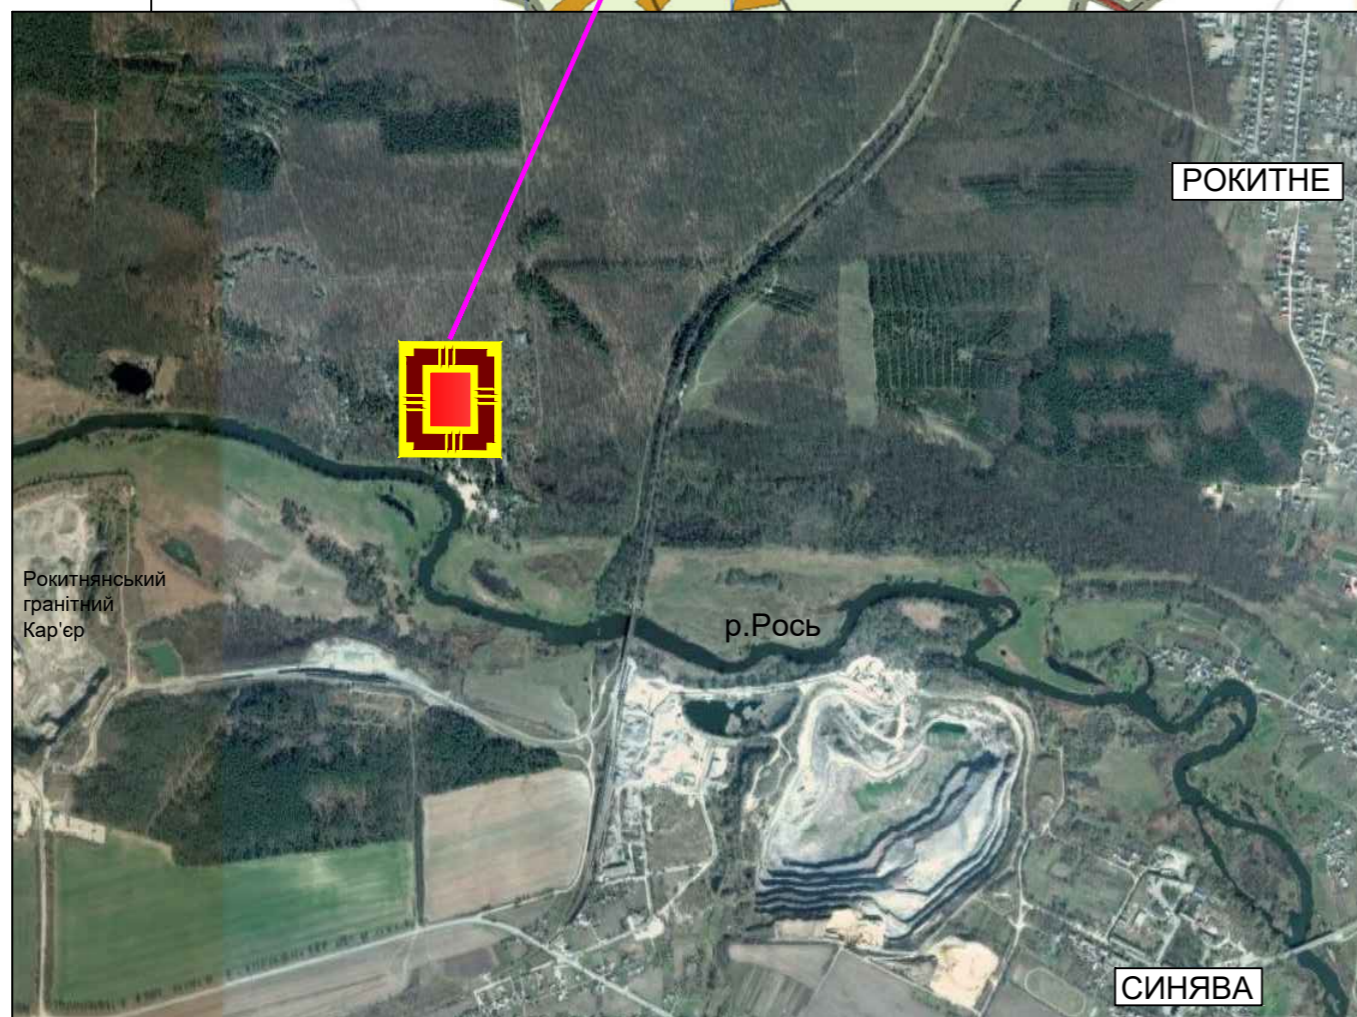

Рокитнянський район

Інв. № оригінал
 Підпис і дата
 Взам. інв. №

РОКИТНЯНСЬКА СЕЛИЩНА РОКИТНЯНСЬКИЙ РАЙОНУ КИЇВСЬКОЇ ОБЛАСТІ								
Змін.	Кільк.	Аркуш	№ док.	Підпис	Дата	Стадія	Аркуш	Аркушів
						ДЕТАЛЬНИЙ ПЛАН ТЕРИТОРІЇ ТОВ "УДС", ЗА МЕЖАМИ СМТ РОКИТНЕ	ДП	1 6
Директор	Заболотний О.О.				2017 р.	СХЕМА РОЗТАШУВАННЯ ТЕРИТОРІЇ У ПЛАНУВАЛЬНІЙ СТРУКТУРІ РАЙОНУ	ТОВ "КІВЗЕМСЕРВІС"	
ГАП	Несененко С.В.							
Розробив	Бондар В.П.							
Перевірив	Несененко С.В.							